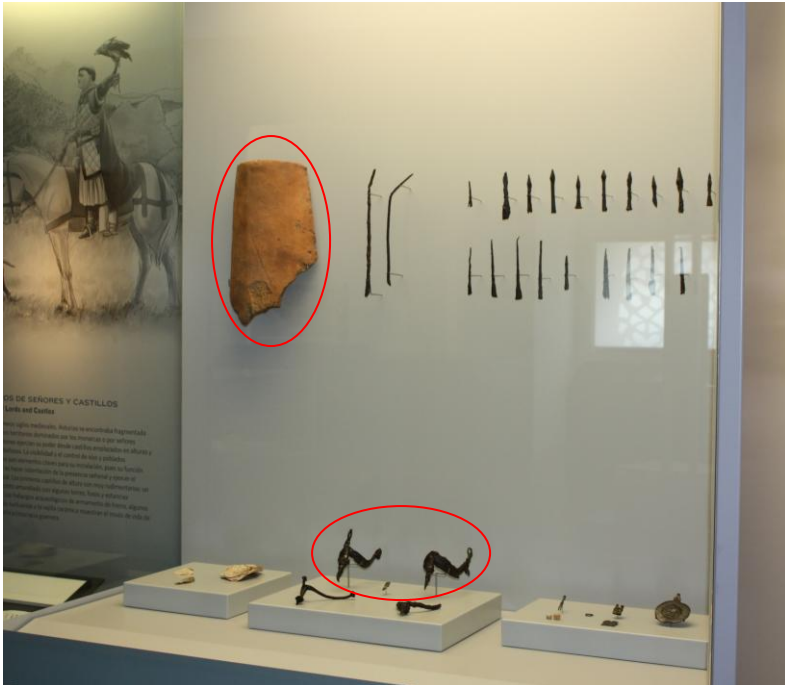

06106, 06107, 06129